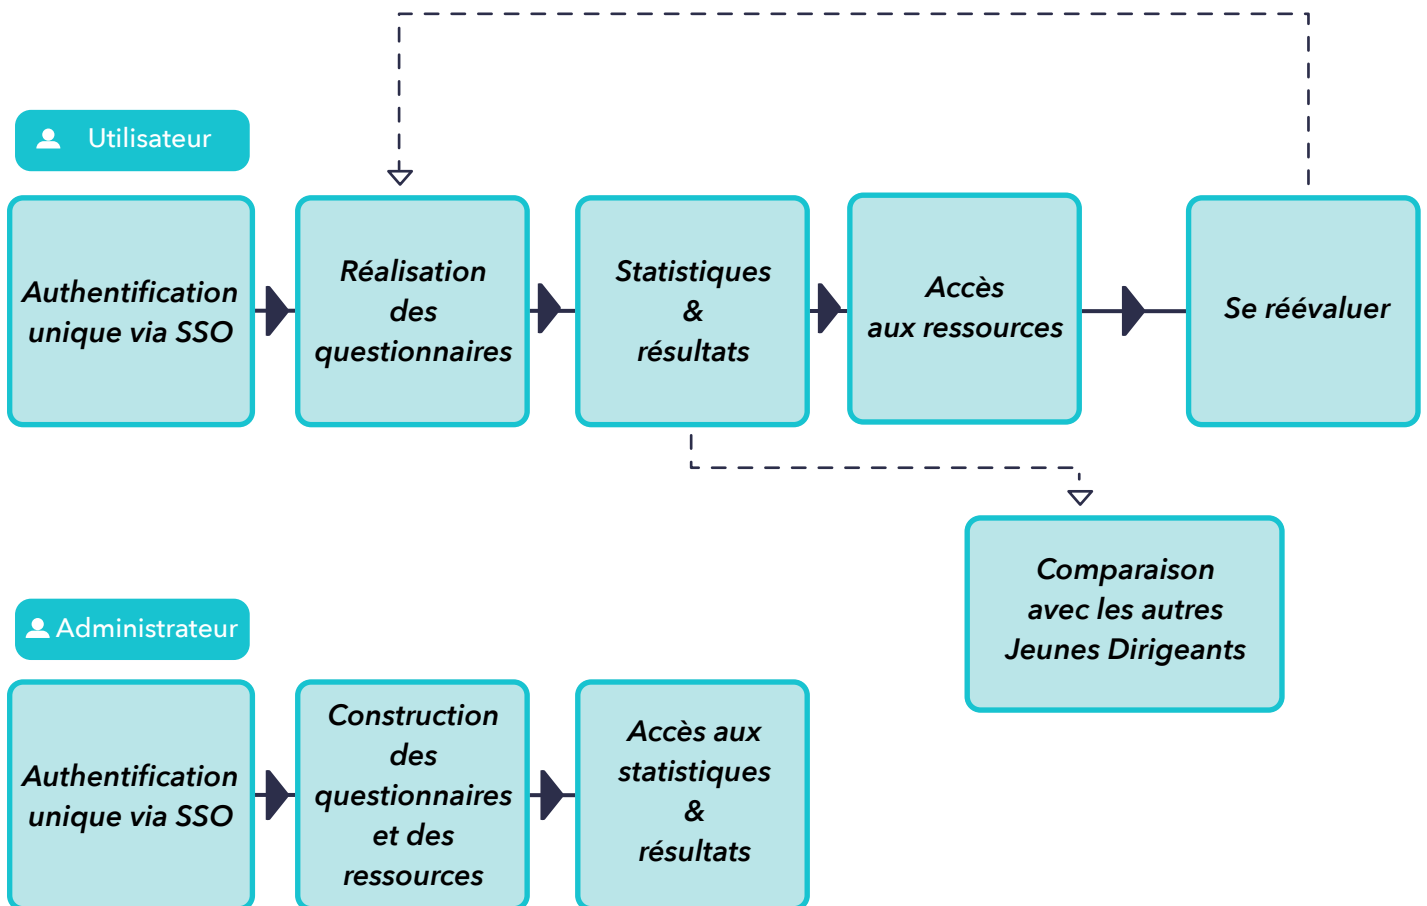

Le portail "Impulsions Digitales" réservé aux adhérents a été développé de A à Z en 3 mois. Il est articulé autour d'un questionnaire comportant plusieurs parties, chaque réponse permettant d'élaborer une visibilité de la maturité digitale du dirigeant.

Des dashboards affichent les performances du candidat et des ressources lui sont poussées afin de s'améliorer. Il peut se situer par rapport à d'autres adhérents en prenant en compte les critères clés de son entreprise (nombre d'employés, secteur d'activité).

Ce site fonctionne sur mobile, ordinateur et supporte les navigateurs web courants.

NOS PROJETS - IMPULSIONS DIGITALES

SCHÉMA DE PRINCIPE

Suivre la progression de ses compétences en se réévaluant

NOS PROJETS - MEETHEM

MEETHEM *BY CODINGWEB*

WEB RESPONSIVE

[Accéder à la plateforme](#)

Meethem est une application web démonstrateur développée en 1 mois, qui reprend les fonctionnalités d'un produit de calendrier en ligne partagé comme le produit Doodle®.