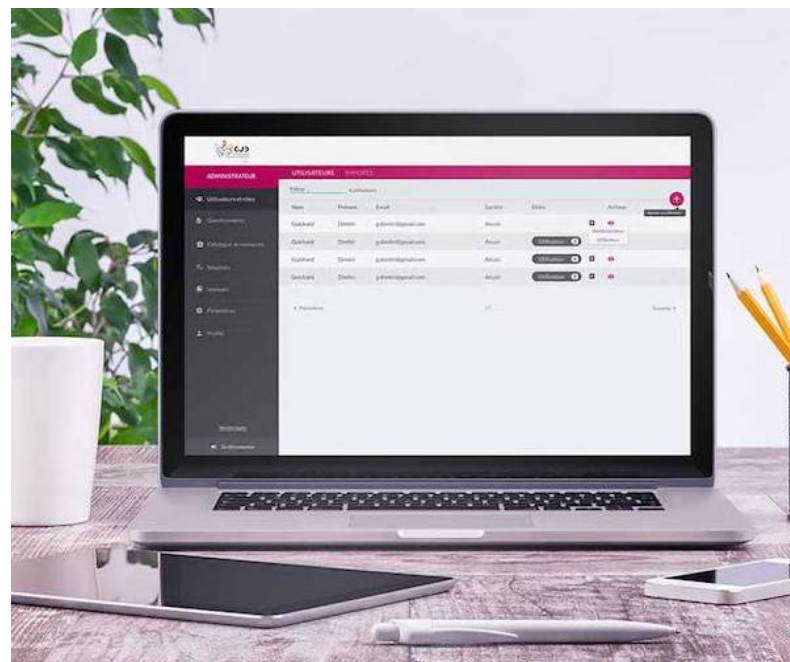

NOS PROJETS - IMPULSIONS DIGITALES

IMPULSIONS DIGITALES | CJD

PLATEFORME WEB RESPONSIVE

Application
web de
gestion de
questionnaires

5000
UTILISATEURS

Intégration au
système
d'information

Déploiement
progressif

17
REGIONS

Le Centre des Jeunes Dirigeants (CJD) est une association ayant pour but de former les dirigeants d'entreprise.

Dans ce cadre, leur besoin était d'identifier la maturité digitale des 5000 membres dirigeants.

Le portail "Impulsions Digitales" réservé aux adhérents a été développé de A à Z en 3 mois. Il est articulé autour d'un questionnaire comportant plusieurs parties, chaque réponse permettant d'élaborer une visibilité de la maturité digitale du dirigeant.

Des dashboards affichent les performances du candidat et des ressources lui sont poussées afin de s'améliorer. Il peut se situer par rapport à d'autres adhérents en prenant en compte les critères clés de son entreprise (nombre d'employés, secteur d'activité).

Ce site fonctionne sur mobile, ordinateur et supporte les navigateurs web courants.